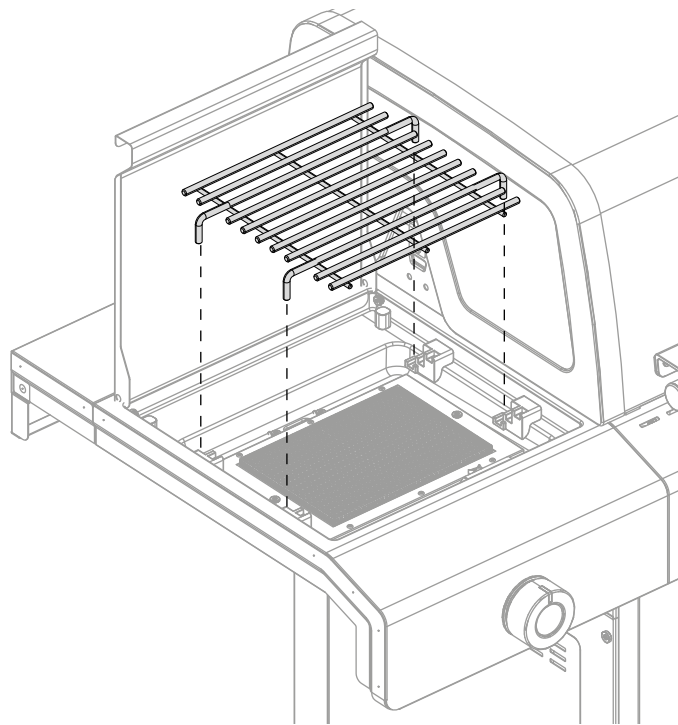

2

16.

 as x1		AAA x8	
---	---	--------	---

17.

18.

19.

20.

21.

22.

23.

24.

25.

26.

27.

Náhradní díly		
Pozice	Číslo položky	Popis
1	18 905,64	Víko grilu C-3B
2	18 905,39	Sada pantů víka
3	18 850,34	Teploměr řady C
4	18 325,65	Horní rošt C-3B
5	18 325,66	Litinový rošt B C-3 a 4B
6	18 325,63	Litinový rošt A C-3B
7	18 325,61	Kryt plamenů C-LINE
8	18 905,65	Sada hořáků 50 C-3B
8	18 905,66	Sada hořáků 30 C-3B
9	18 905,67	Sada Flame Bridge C-3B
10	18 905,84	Sada elektrod MB
11	18 905,26	Sada ovládacích knoflíků
12	18 905,68	Ovládací panel C-335 50
12	18 905,69	Ovládací panel C-335 30
13	18 905,70	Zásobník tuku C-3B
14	18 325,62	Tuková pánev C-4/3B
15	18 905,71	Sada tlumičů C-3B
16	18 905,72	Sada dveří C-3B
17	18 905,48	Sada levého panelu C-Line
18	18 905,49	Sada C-Line pro pravý panel
19	18 905,73	Zadní panel C-3B sada
20	18 325,67	Spodní deska C-3B
21	18 905,52	Sada držáků na plynové lahve
22	18 905,42	Sada koleček C-Line
23	18 900,96	Sada pulzního zapalování (4 výstupy/můstek)
24	18 905,54	Sada krytů bočních zón C-Line
25	18 905,55	Sada ochranných kolíků C-Line
26	18 905,56	Blazing zone compl. 50
26	18 905,57	Blazing zone compl. 30
27	18 905,58	Sada Blazing Burner 50 C-Line
27	18 905,59	Sada Blazing Burner 30 C-Line
28	18 420,78	Blazing rošt H-Line
29	18 905,60	Elektrický/zapalovací hořák BZ C-Line sada 50
29	18 905,61	Elektrický/zapalovací hořák BZ C-Line sada 30
30	18 905,62	Sada odkapávacích misek BZ C-3 a 4B
31	18 905,75	Pravá sada odkládacích stolků C-3B
32	18 905,85	Prázdná sada bloků závaží
33	18 379,85	Sada šroubů HEAT C-Line
34	18 379,86	Sada nářadí HEAT C-Line
35	14 112,67	Magnetický držák nástrojů
36	14 491,79	Univerzální magnetický držák
37	14 911,58	Plynová hadice a regulátor HU