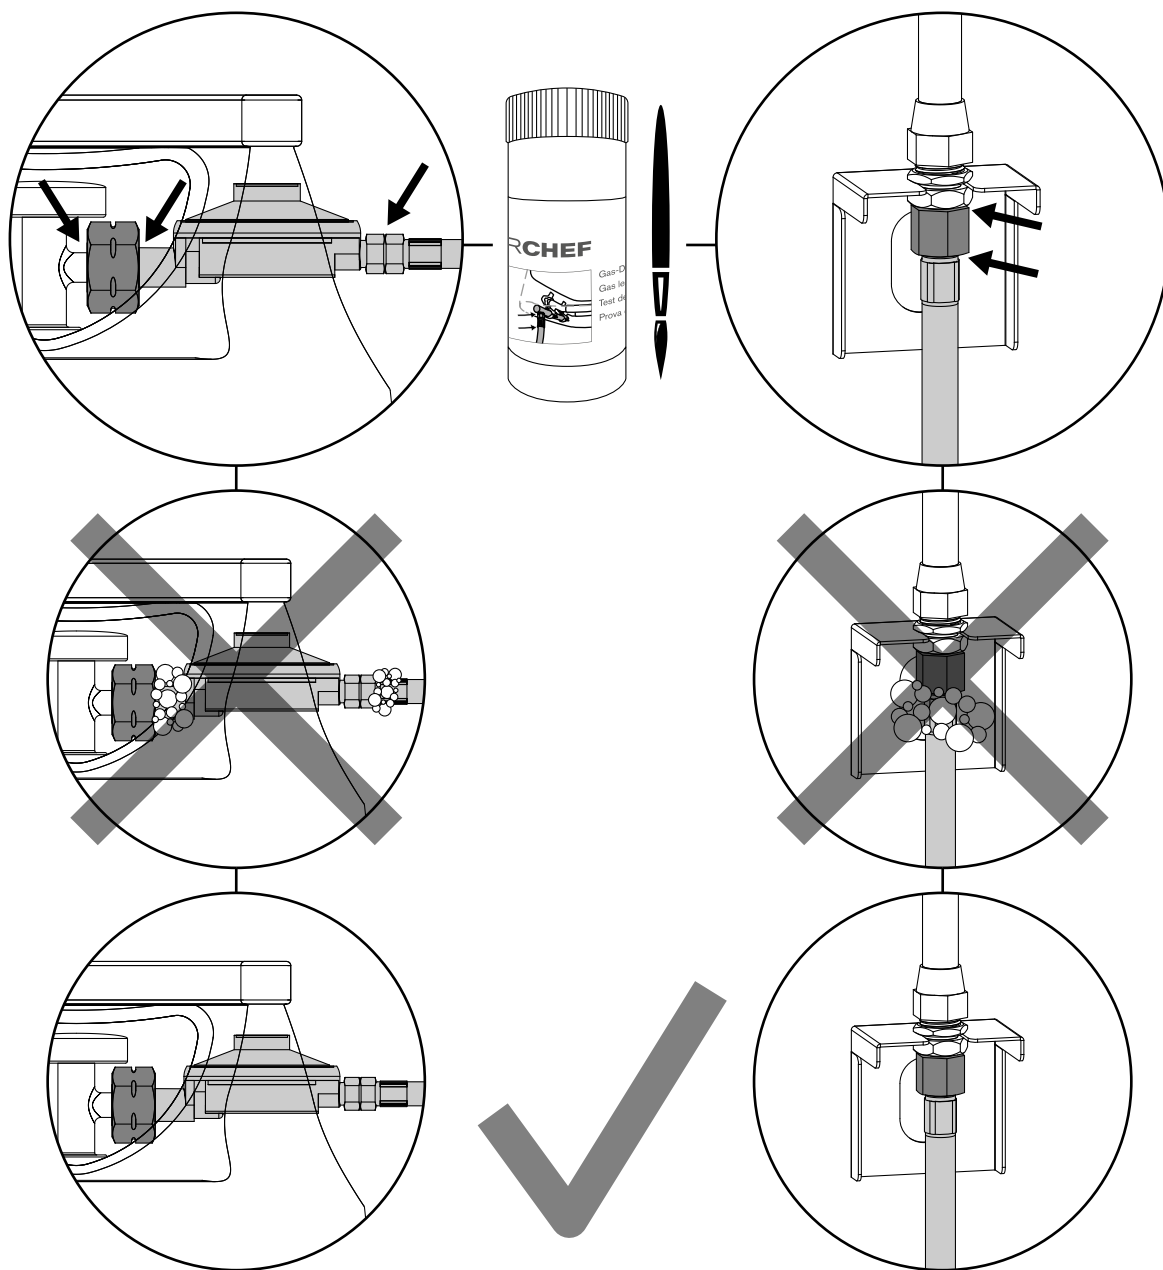

22.

23.

24.

25.

26.

27.

Náhradní díly		
Pozice	Číslo položky	Popis
1	18 905,64	Víko grilu C-3B
2	18 905,39	Sada pantů víka
3	18 850,34	Teploměr řady C
4	18 325,65	Horní rošt C-3B
5	18 325,66	Litinový rošt B C-3 a 4B
6	18 325,63	Litinový rošt A C-3B
7	18 325,61	Kryt plamenů C-LINE
8	18 905,65	Sada hořáků 50 C-3B
8	18 905,66	Sada hořáků 30 C-3B
9	18 905,67	Sada Flame Bridge C-3B
10	18 905,84	Sada elektrod MB
11	18 905,26	Sada ovládacích knoflíků
12	18 905,68	Ovládací panel C-335 50
12	18 905,69	Ovládací panel C-335 30
13	18 905,70	Zásobník tuku C-3B
14	18 325,62	Tuková pánev C-4/3B
15	18 905,71	Sada tlumičů C-3B
16	18 905,72	Sada dveří C-3B
17	18 905,48	Sada levého panelu C-Line
18	18 905,49	Sada C-Line pro pravý panel
19	18 905,73	Zadní panel C-3B sada
20	18 325,67	Spodní deska C-3B
21	18 905,52	Sada držáků na plynové lahve
22	18 905,42	Sada koleček C-Line
23	18 900,96	Sada pulzního zapalování (4 výstupy/můstek)
24	18 905,54	Sada krytů bočních zón C-Line
25	18 905,55	Sada ochranných kolíků C-Line
26	18 905,56	Blazing zone compl. 50
26	18 905,57	Blazing zone compl. 30
27	18 905,58	Sada Blazing Burner 50 C-Line
27	18 905,59	Sada Blazing Burner 30 C-Line
28	18 420,78	Blazing rošt H-Line
29	18 905,60	Elektrický/zapalovací hořák BZ C-Line sada 50
29	18 905,61	Elektrický/zapalovací hořák BZ C-Line sada 30
30	18 905,62	Sada odkapávacích misek BZ C-3 a 4B
31	18 905,75	Pravá sada odkládacích stolků C-3B
32	18 905,85	Prázdná sada bloků závaží
33	18 379,85	Sada šroubů HEAT C-Line
34	18 379,86	Sada nářadí HEAT C-Line
35	14 112,67	Magnetický držák nástrojů
36	14 491,79	Univerzální magnetický držák
37	14 911,58	Plynová hadice a regulátor HU