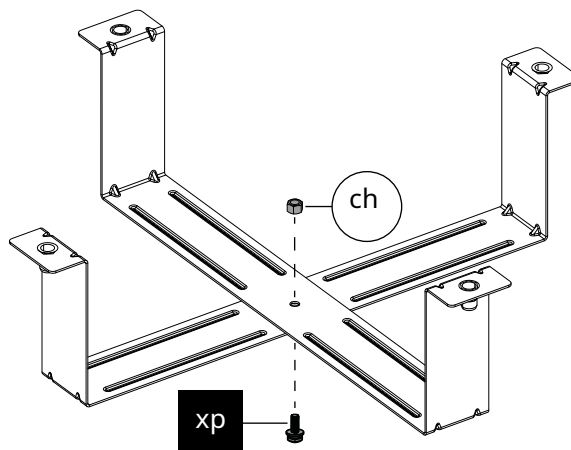

Otevřený klíč (S 17 + S 19)		
2x	ap	
Čl. 18.371.46		

Křížový šroubovák B (85 mm)		
1x	as	
Čl. 18.371.49		

Nástrčný klíč M5		
1x	at	
Čl. 18.371.69		

Nástrčný klíč (S 10)		
1x	bm	
Čl. 18.372.10		

NÁVOD K SESTAVENÍ

1.

2.

3. az x1  ya x4 

4. az x1  xr 2x  cm 2x 

5.

6.

7.

8.