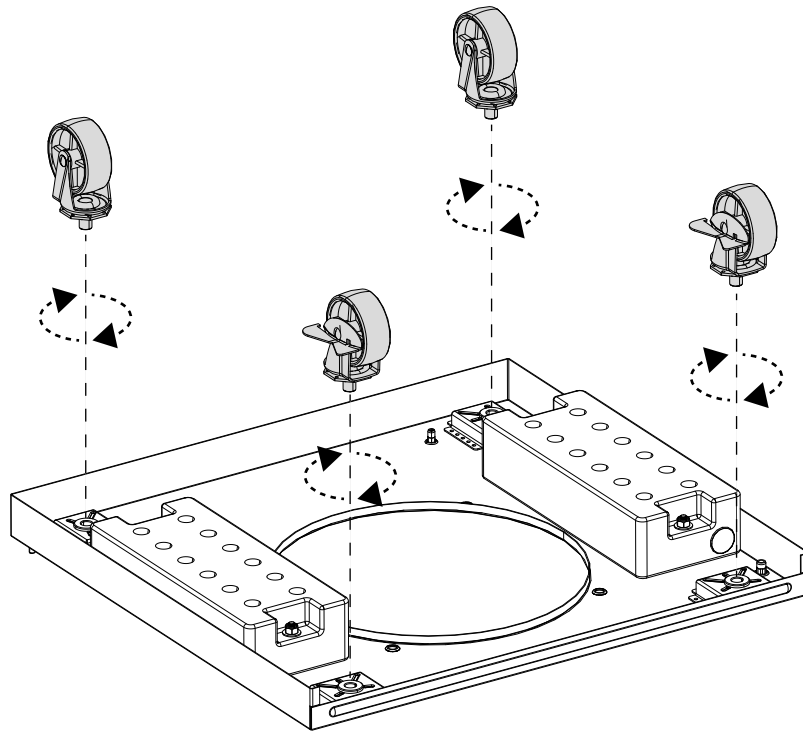

Otevřený klíč (S 17 + S 19)		
2x	ap	
Čl. 18.371.46		

Křížový šroubovák B (85 mm)		
1x	as	
Čl. 18.371.49		

Nástrčný klíč M5		
1x	at	
Čl. 18.371.69		

Nástrčný klíč (S 10)		
1x	bm	
Čl. 18.372.10		

NÁVOD K SESTAVENÍ

1.

2.

3. az x1  ya x4 

4. az x1  xr 2x  cm 2x 

5.

6.

7.

8.