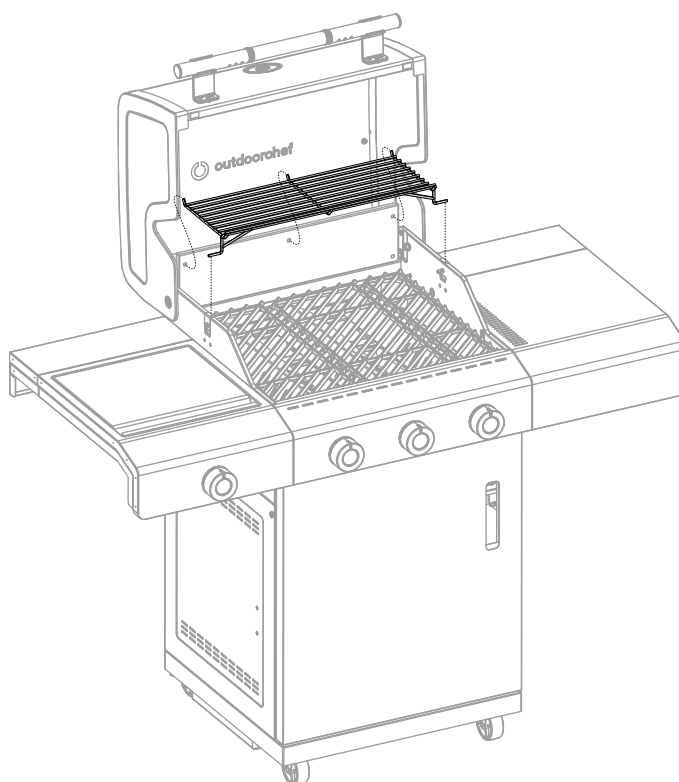

22.

23.

24.

25.

26.

27.

Náhradní díly		
Pozice	Číslo položky	Popis
1	18 905,64	Víko grilu C-3B
2	18 905,39	Sada pantů víka
3	18 850,34	Teploměr řady C
4	18 325,65	Horní rošt C-3B
5	18 325,66	Litinový rošt B C-3 a 4B
6	18 325,63	Litinový rošt A C-3B
7	18 325,61	Kryt plamenů C-LINE
8	18 905,65	Sada hořáků 50 C-3B
8	18 905,66	Sada hořáků 30 C-3B
9	18 905,67	Sada Flame Bridge C-3B
10	18 905,84	Sada elektrod MB
11	18 905,26	Sada ovládacích knoflíků
12	18 905,68	Ovládací panel C-335 50
12	18 905,69	Ovládací panel C-335 30
13	18 905,70	Zásobník tuku C-3B
14	18 325,62	Tuková pánev C-4/3B
15	18 905,71	Sada tlumičů C-3B
16	18 905,72	Sada dveří C-3B
17	18 905,48	Sada levého panelu C-Line
18	18 905,49	Sada C-Line pro pravý panel
19	18 905,73	Zadní panel C-3B sada
20	18 325,67	Spodní deska C-3B
21	18 905,52	Sada držáků na plynové lahve
22	18 905,42	Sada koleček C-Line
23	18 900,96	Sada pulzního zapalování (4 výstupy/můstek)
24	18 905,54	Sada krytů bočních zón C-Line
25	18 905,55	Sada ochranných kolíků C-Line
26	18 905,56	Blazing zone compl. 50
26	18 905,57	Blazing zone compl. 30
27	18 905,58	Sada Blazing Burner 50 C-Line
27	18 905,59	Sada Blazing Burner 30 C-Line
28	18 420,78	Blazing rošt H-Line
29	18 905,60	Elektrický/zapalovací hořák BZ C-Line sada 50
29	18 905,61	Elektrický/zapalovací hořák BZ C-Line sada 30
30	18 905,62	Sada odkapávacích misek BZ C-3 a 4B
31	18 905,75	Pravá sada odkládacích stolků C-3B
32	18 905,85	Prázdná sada bloků závaží
33	18 379,85	Sada šroubů HEAT C-Line
34	18 379,86	Sada nářadí HEAT C-Line
35	14 112,67	Magnetický držák nástrojů
36	14 491,79	Univerzální magnetický držák
37	14 911,58	Plynová hadice a regulátor HU