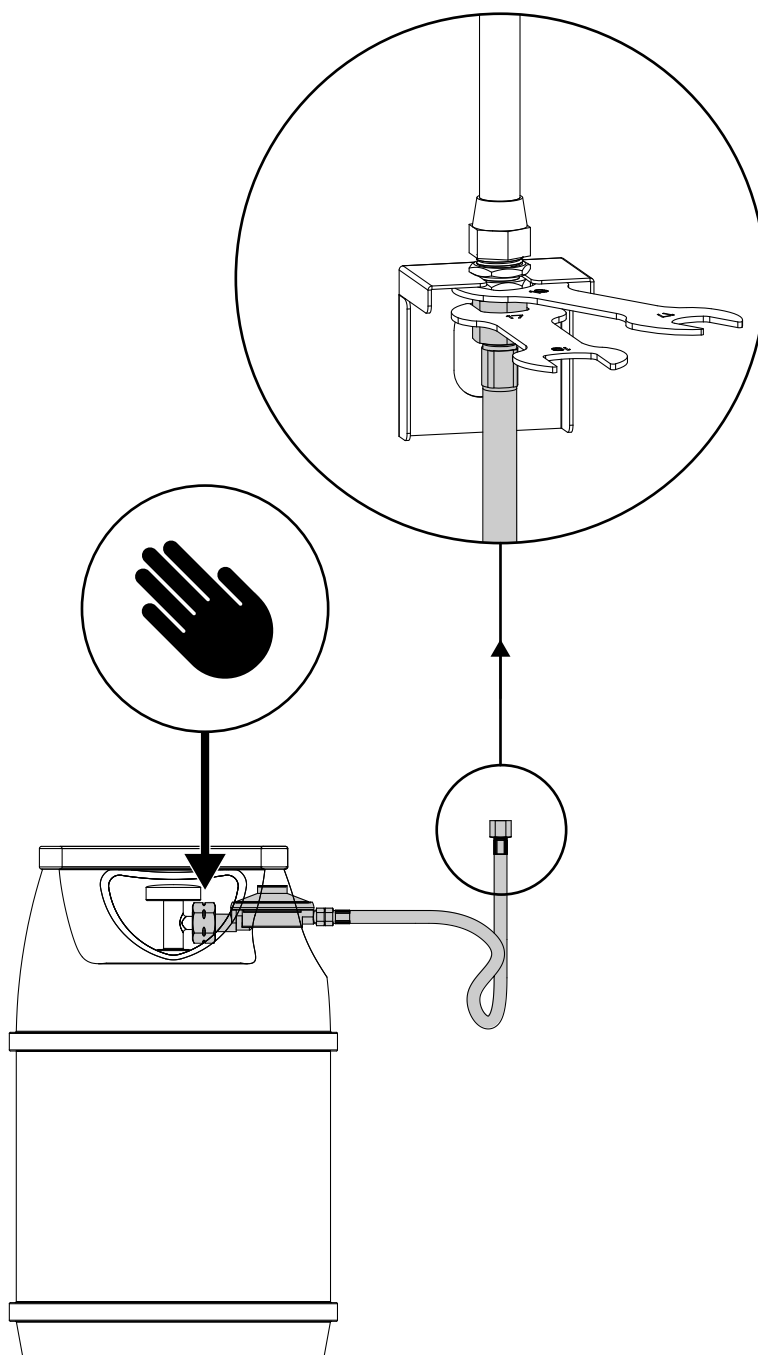

22.

23.

24.

25.

26.

27.

Náhradní díly		
Pozice	Číslo položky	Popis
1	18 905,64	Víko grilu C-3B
2	18 905,39	Sada pantů víka
3	18 850,34	Teploměr řady C
4	18 325,65	Horní rošt C-3B
5	18 325,66	Litinový rošt B C-3 a 4B
6	18 325,63	Litinový rošt A C-3B
7	18 325,61	Kryt plamenů C-LINE
8	18 905,65	Sada hořáků 50 C-3B
8	18 905,66	Sada hořáků 30 C-3B
9	18 905,67	Sada Flame Bridge C-3B
10	18 905,84	Sada elektrod MB
11	18 905,26	Sada ovládacích knoflíků
12	18 905,68	Ovládací panel C-335 50
12	18 905,69	Ovládací panel C-335 30
13	18 905,70	Zásobník tuku C-3B
14	18 325,62	Tuková pánev C-4/3B
15	18 905,71	Sada tlumičů C-3B
16	18 905,72	Sada dveří C-3B
17	18 905,48	Sada levého panelu C-Line
18	18 905,49	Sada C-Line pro pravý panel
19	18 905,73	Zadní panel C-3B sada
20	18 325,67	Spodní deska C-3B
21	18 905,52	Sada držáků na plynové lahve
22	18 905,42	Sada koleček C-Line
23	18 900,96	Sada pulzního zapalování (4 výstupy/můstek)
24	18 905,54	Sada krytů bočních zón C-Line
25	18 905,55	Sada ochranných kolíků C-Line
26	18 905,56	Blazing zone compl. 50
26	18 905,57	Blazing zone compl. 30
27	18 905,58	Sada Blazing Burner 50 C-Line
27	18 905,59	Sada Blazing Burner 30 C-Line
28	18 420,78	Blazing rošt H-Line
29	18 905,60	Elektrický/zapalovací hořák BZ C-Line sada 50
29	18 905,61	Elektrický/zapalovací hořák BZ C-Line sada 30
30	18 905,62	Sada odkapávacích misek BZ C-3 a 4B
31	18 905,75	Pravá sada odkládacích stolků C-3B
32	18 905,85	Prázdná sada bloků závaží
33	18 379,85	Sada šroubů HEAT C-Line
34	18 379,86	Sada nářadí HEAT C-Line
35	14 112,67	Magnetický držák nástrojů
36	14 491,79	Univerzální magnetický držák
37	14 911,58	Plynová hadice a regulátor HU