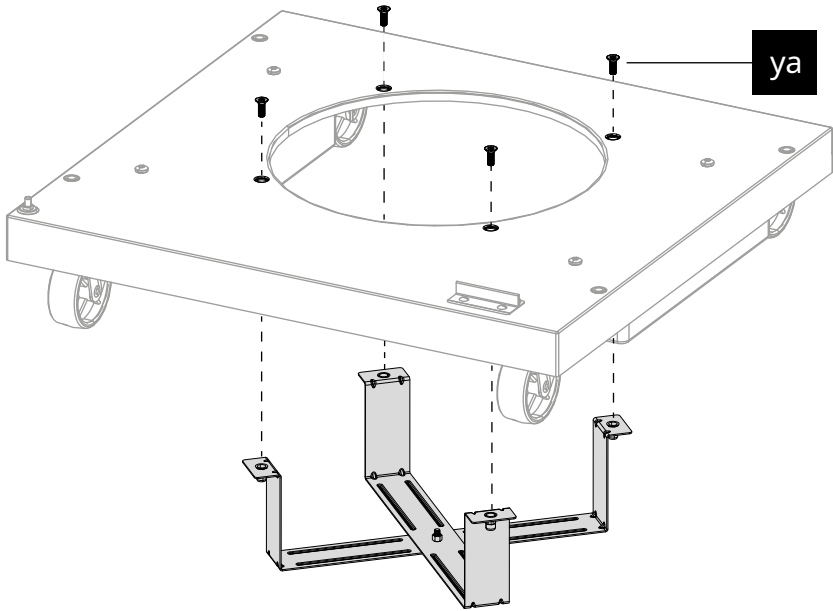

Otevřený klíč (S 17 + S 19)		
2x	ap	
Čl. 18.371.46		

Křížový šroubovák B (85 mm)		
1x	as	
Čl. 18.371.49		

Nástrčný klíč M5		
1x	at	
Čl. 18.371.69		

Nástrčný klíč (S 10)		
1x	bm	
Čl. 18.372.10		

NÁVOD K SESTAVENÍ

1.

2.

3. az x1  ya x4 

4. az x1  xr 2x  cm 2x 

5.

6.

7.

8.