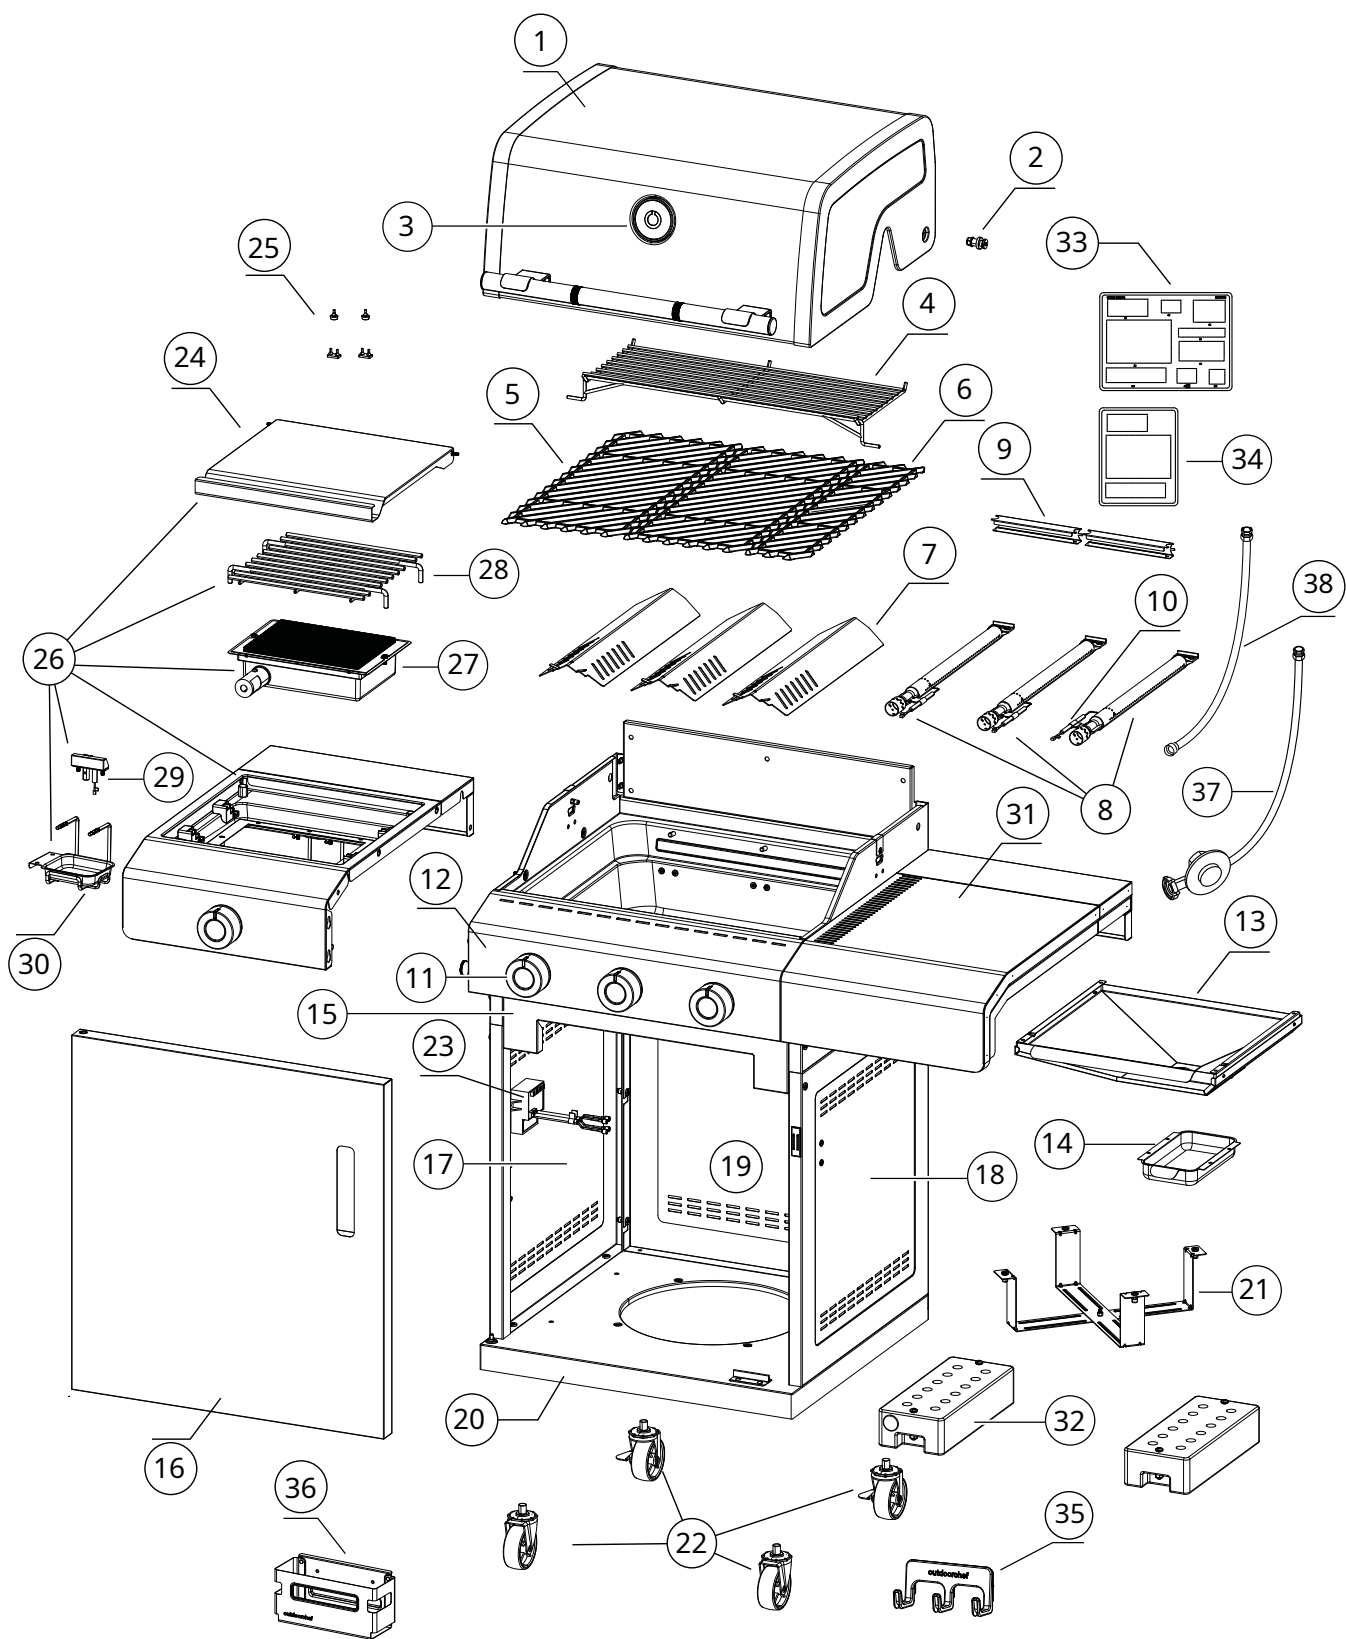

22.

23.

24.

25.

26.

27.

Náhradní díly		
Pozice	Číslo položky	Popis
1	18 905,64	Víko grilu C-3B
2	18 905,39	Sada pantů víka
3	18 850,34	Teploměr řady C
4	18 325,65	Horní rošt C-3B
5	18 325,66	Litinový rošt B C-3 a 4B
6	18 325,63	Litinový rošt A C-3B
7	18 325,61	Kryt plamenů C-LINE
8	18 905,65	Sada hořáků 50 C-3B
8	18 905,66	Sada hořáků 30 C-3B
9	18 905,67	Sada Flame Bridge C-3B
10	18 905,84	Sada elektrod MB
11	18 905,26	Sada ovládacích knoflíků
12	18 905,68	Ovládací panel C-335 50
12	18 905,69	Ovládací panel C-335 30
13	18 905,70	Zásobník tuku C-3B
14	18 325,62	Tuková pánev C-4/3B
15	18 905,71	Sada tlumičů C-3B
16	18 905,72	Sada dveří C-3B
17	18 905,48	Sada levého panelu C-Line
18	18 905,49	Sada C-Line pro pravý panel
19	18 905,73	Zadní panel C-3B sada
20	18 325,67	Spodní deska C-3B
21	18 905,52	Sada držáků na plynové lahve
22	18 905,42	Sada koleček C-Line
23	18 900,96	Sada pulzního zapalování (4 výstupy/můstek)
24	18 905,54	Sada krytů bočních zón C-Line
25	18 905,55	Sada ochranných kolíků C-Line
26	18 905,56	Blazing zone compl. 50
26	18 905,57	Blazing zone compl. 30
27	18 905,58	Sada Blazing Burner 50 C-Line
27	18 905,59	Sada Blazing Burner 30 C-Line
28	18 420,78	Blazing rošt H-Line
29	18 905,60	Elektrický/zapalovací hořák BZ C-Line sada 50
29	18 905,61	Elektrický/zapalovací hořák BZ C-Line sada 30
30	18 905,62	Sada odkapávacích misek BZ C-3 a 4B
31	18 905,75	Pravá sada odkládacích stolků C-3B
32	18 905,85	Prázdná sada bloků závaží
33	18 379,85	Sada šroubů HEAT C-Line
34	18 379,86	Sada nářadí HEAT C-Line
35	14 112,67	Magnetický držák nástrojů
36	14 491,79	Univerzální magnetický držák
37	14 911,58	Plynová hadice a regulátor HU