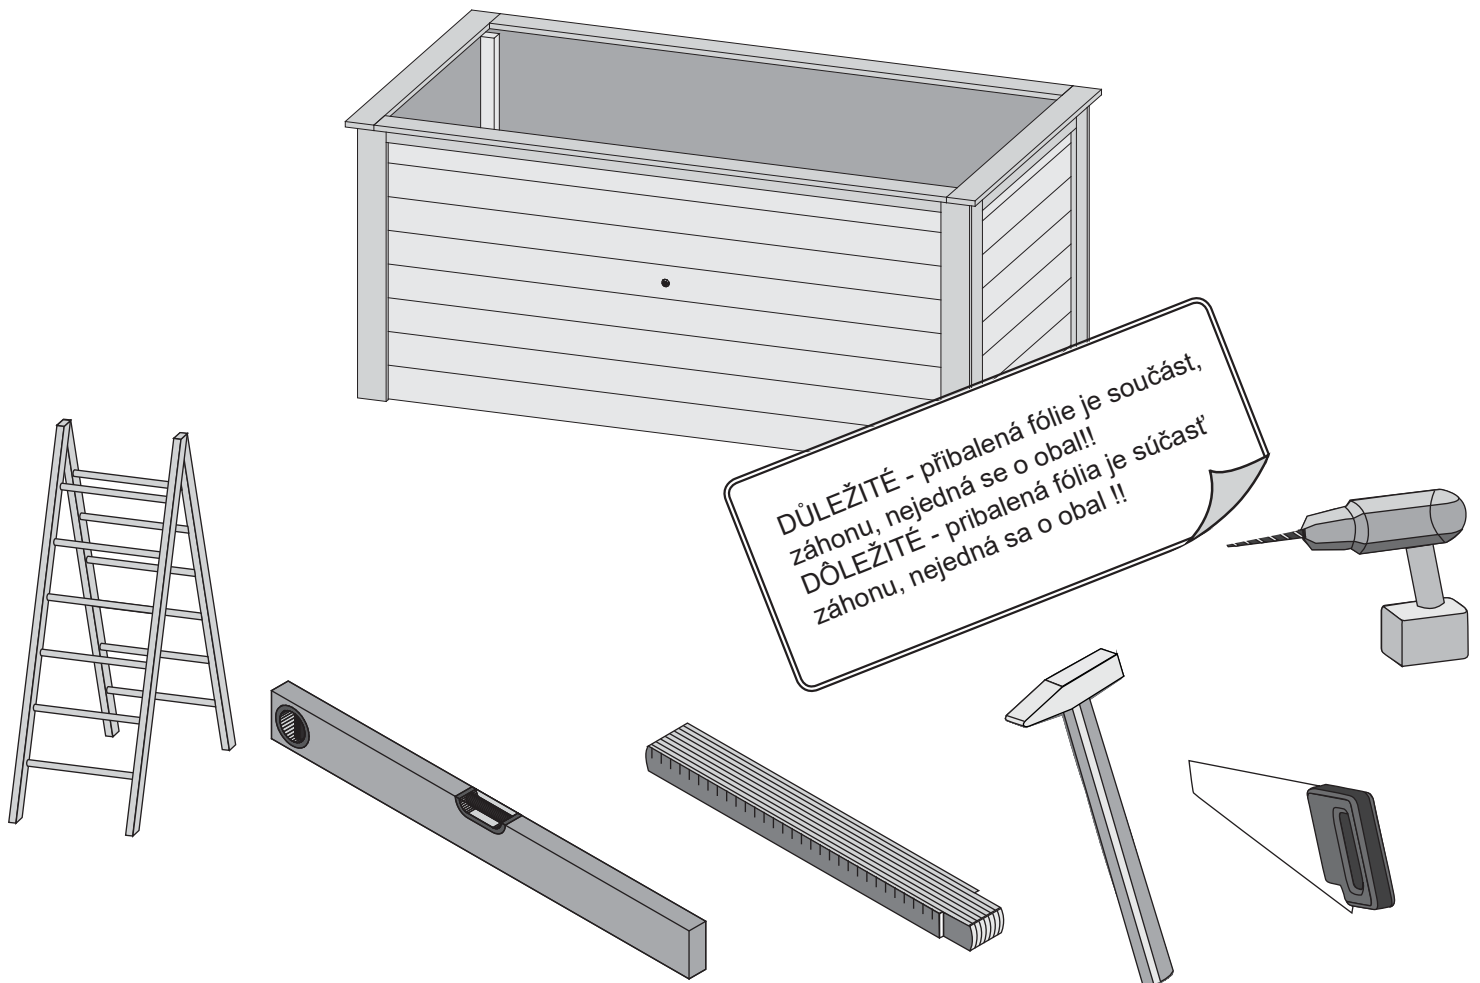

CZ - NÁVOD NA MONTÁŽ A ÚDRŽBU
SK - NÁVOD NA MONTÁŽ A ÚDRŽBU

Vyvýšený záhon / vyvýšený záhon

KARIBU

CZ - Před stavbou si přečtěte až do konce tento montážní návod

SK - Pred stavbou si prečítajte až do konca tento montážny návod

Vyvýšený záhon KARIBU

81305 81306

Aufbauanleitung

notice de montage

Building Instructions

montagehandleiding

Instrucciones de construcción

Istruzioni per il montaggio